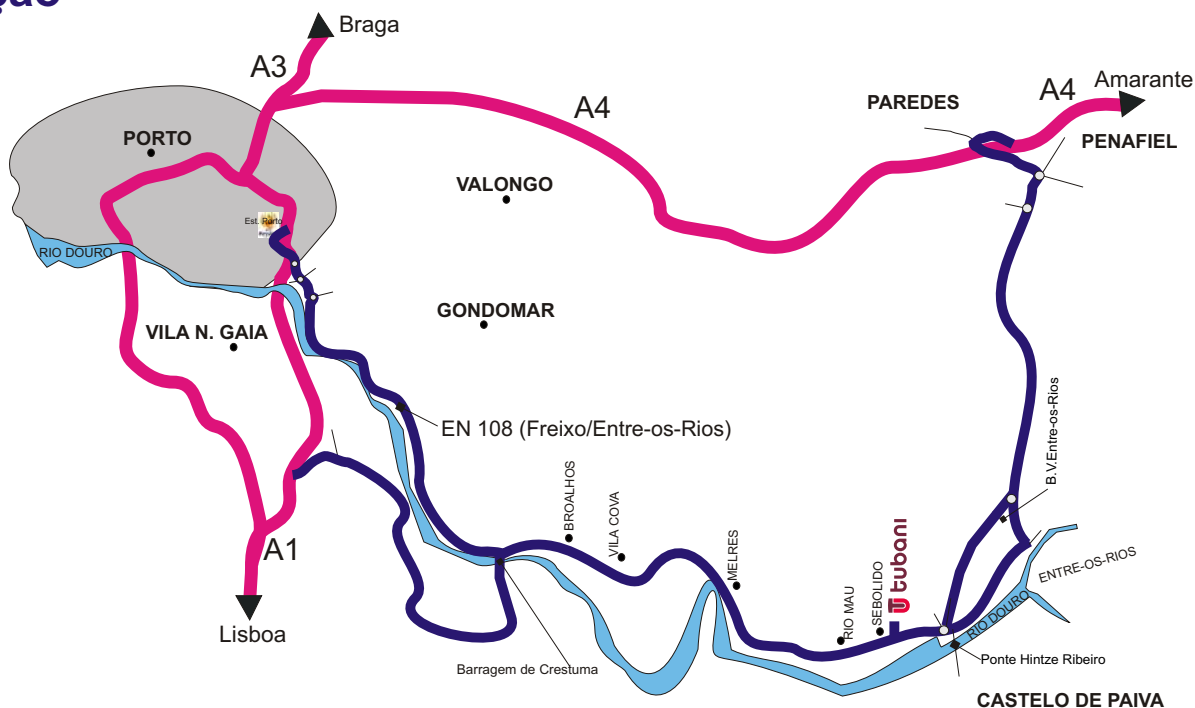

Localização

Pela A1 Em direcção ao Porto pelo Freixo
Saída [Avintes/Castelo de Paiva] - à direita
Logo depois [Castelo de Paiva] - à direita
Mais abaixo - à direita [Crestuma]
Barragem de Crestuma - à direita (N108)
Na povoação de Sebolido, encontra a TUBANI

Pela A3 Em direcção a Lisboa Pelo Freixo
Saída [Gondomar/Freixo/Entre-os-Rios]
1ª Rotunda (do Freixo) - 2ª saída (em frente)
2ª Rotunda - 2ª saída (em frente)
3ª Rotunda - 1ª saída [Entre-os-Rios] N108
Na povoação de Sebolido, encontra a TUBANI

Pela A4 Saída [Penafiel Sul/Entre-os-Rios]"
Logo a seguir à saída vire à Esquerda (N15)
1ª Rotunda - 1ª saída [Entre-os-Rios] (N106)
2ª Rotunda - 2ª saída [Entre-os-Rios] (N106)
Rotunda do B.V.Entre-os-rios- 1ª saída
Na variante à direita [Porto via marginal]
Rotunda Ponte 2ª saída [Porto] (N108)
Na povoação de Sebolido, encontra a TUBANI